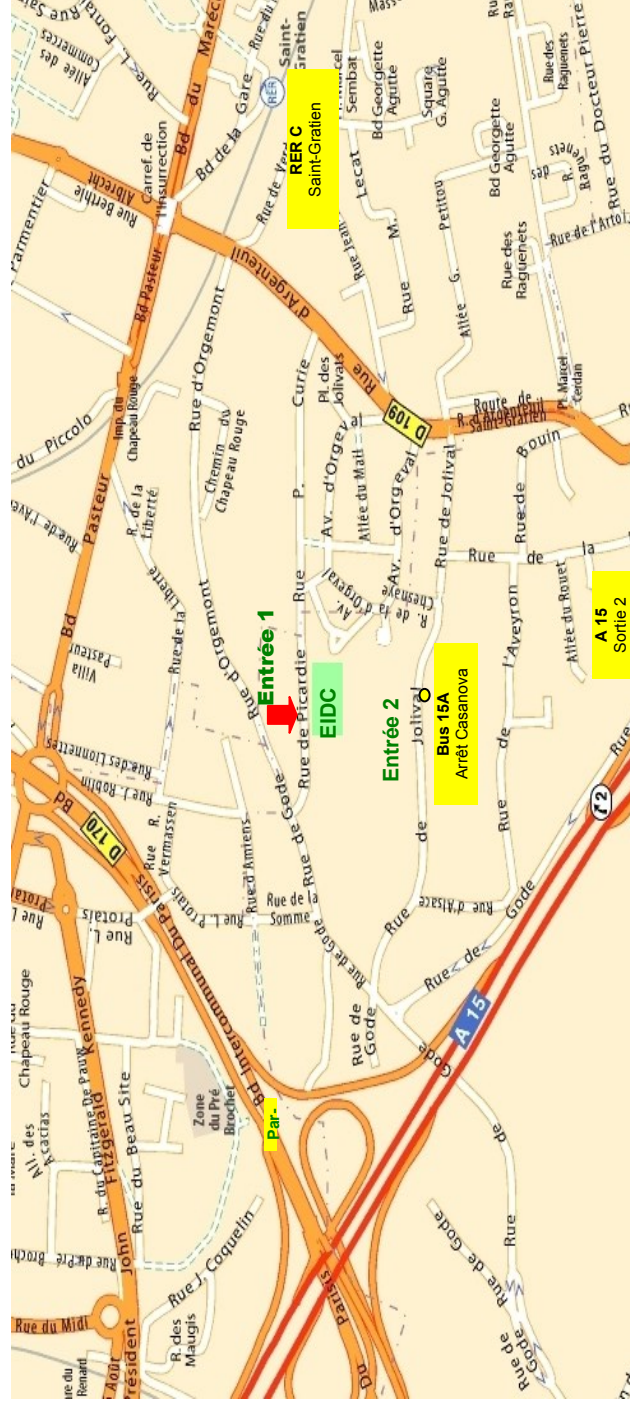

PLAN D'ACCES - EIDC

Entrée 1 : 22/26, Rue de Picardie – 95100 – ARGENTEUIL (se garer dans la rue)
Entrée 2 : 79, Rue de Jolival – 95100 – ARGENTEUIL (se garer dans la rue)

MOYENS D'ACCES :

Par l'autoroute A15 :